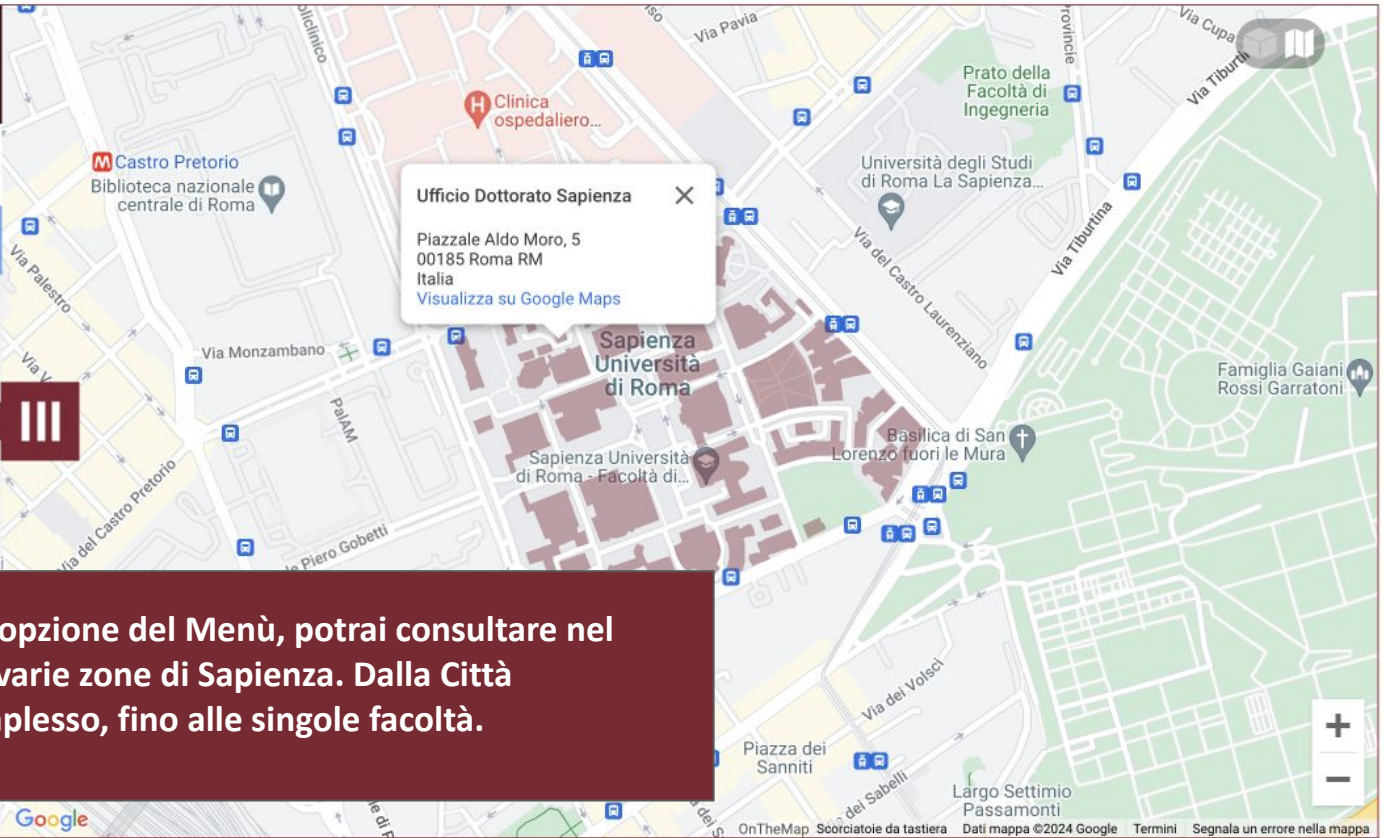

Selezionando la seconda opzione del Menù, potrai consultare nel dettaglio le mappe delle varie zone di Sapienza. Dalla Città Universitaria nel suo complesso, fino alle singole facoltà.